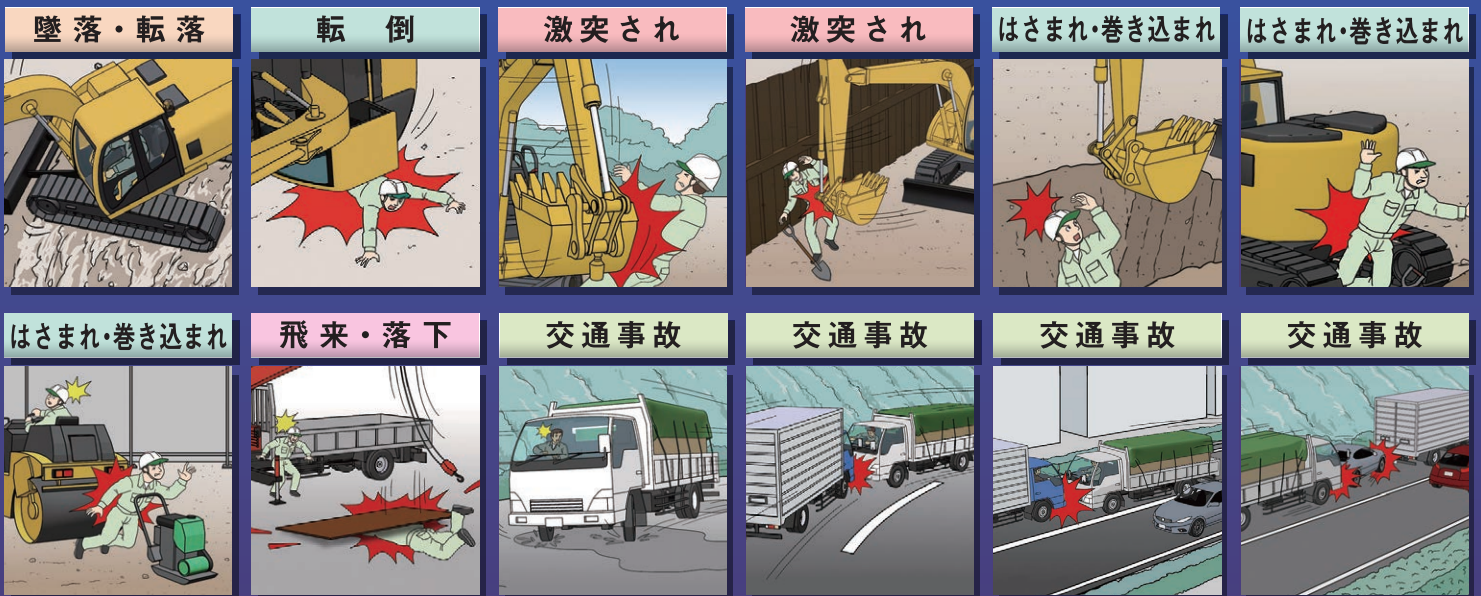

凶器に変わる! 突然襲う!

建設機械の安全対策

どんな災害が多いのか?
正直、把握していない

災害統計の型別に、
どんな災害が多いのか?
事例を再現して解説。
危険のポイントと対策がわかります!
毎日のKY活動等にお役立てください。

災害事例 6種類 12事例

PV
597

仕様 DVD 16分

価格 48,000円
(税別・送料込)